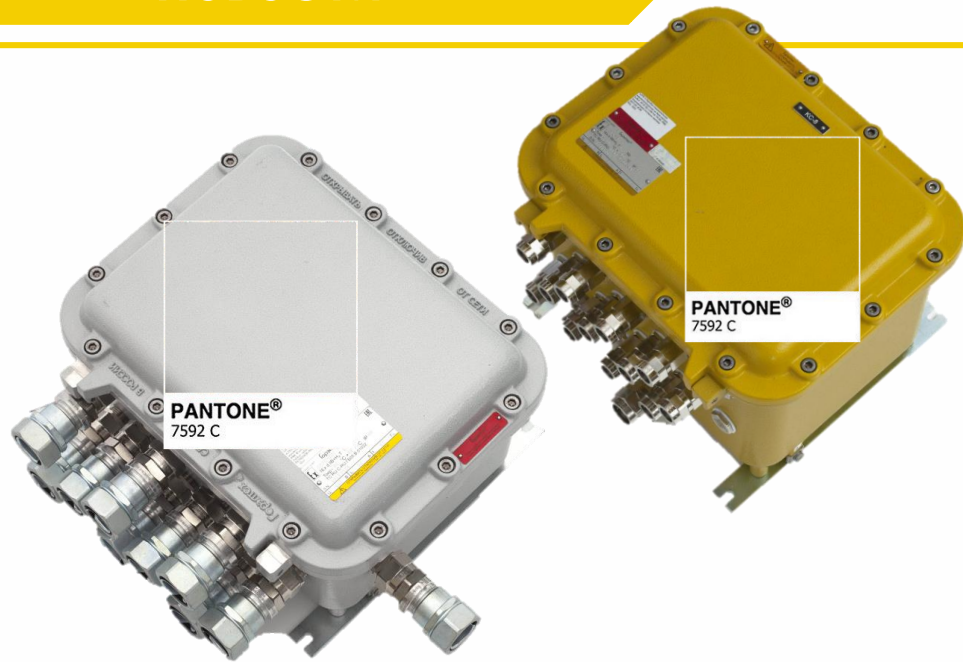

Pantone, мировой авторитет в области цвета, в декабре объявил главные цвета на 2021 год. Удивительно, но это оказались серый и жёлтый – цвета ГОРЭЛТЕХ!

Pantone определили, что в 2021 году актуальным будет не один цвет, а целых два: жёлтый и серый. По удачному стечению обстоятельств, мы в тренде!

В общем и целом, мы считаем такое совпадение отличным знаком и верим, что в 2021 году Горэлтех и всем его сотрудникам будет сопутствовать удача в достижении профессиональных успехов.

Горэлтех провел **семинар по взрывозащищенному электрооборудованию** совместно с ассоциацией «СЦ «НАСТХОЛ».

Участники семинара также побывали на экскурсии на территории производственного комплекса в д. Новосаратовка, где смогли своими глазами увидеть, как устроено производство взрывозащищенного электрооборудования.

Все участники мероприятия прошли итоговое тестирование и получили **удостоверения о повышении квалификации**.

Семинар прошел продуктивно, участники получили массу полезной информации и готовы применить её на практике.