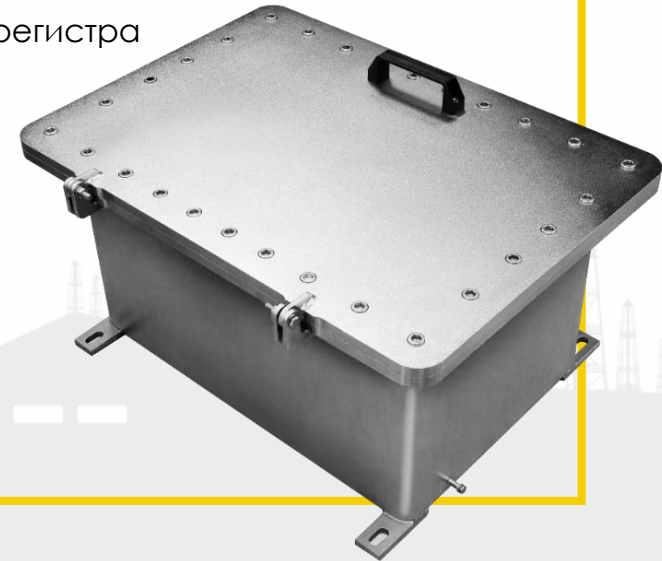

Утепленный взрывозащищенный шкаф приборный ЗКГ-Н из нержавеющей стали

Защитит контрольно-измерительные приборы от негативного воздействия низких температур (до $-60\text{ }^{\circ}\text{C}$), пыли, химикатов, а также механических повреждений и несанкционированного доступа.

Взрывозащищенные Ex d корпуса ЩОРВ-НТ из листовой нержавеющей стали

Предназначены для создания взрывозащищенных клеммных коробок, постов управления и шкафов любой сложности.

- лёгкая и надежная Ex d оболочка
- 7 типоразмеров
- сертифицированы для использования на всех типах объектов по разработке месторождений, в т.ч. находящихся под техническим наблюдением Российского морского регистра судоходства - буровых установках, подводных добычных комплексах, газозовах и т.п.